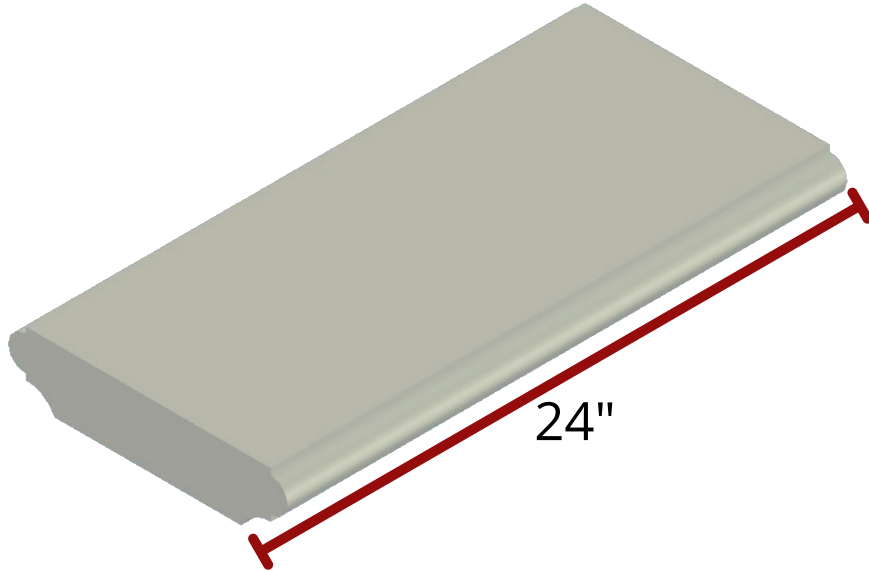

WALL CAPS

MODEL 204

**Bases available:
6", 8", 12", 14"**